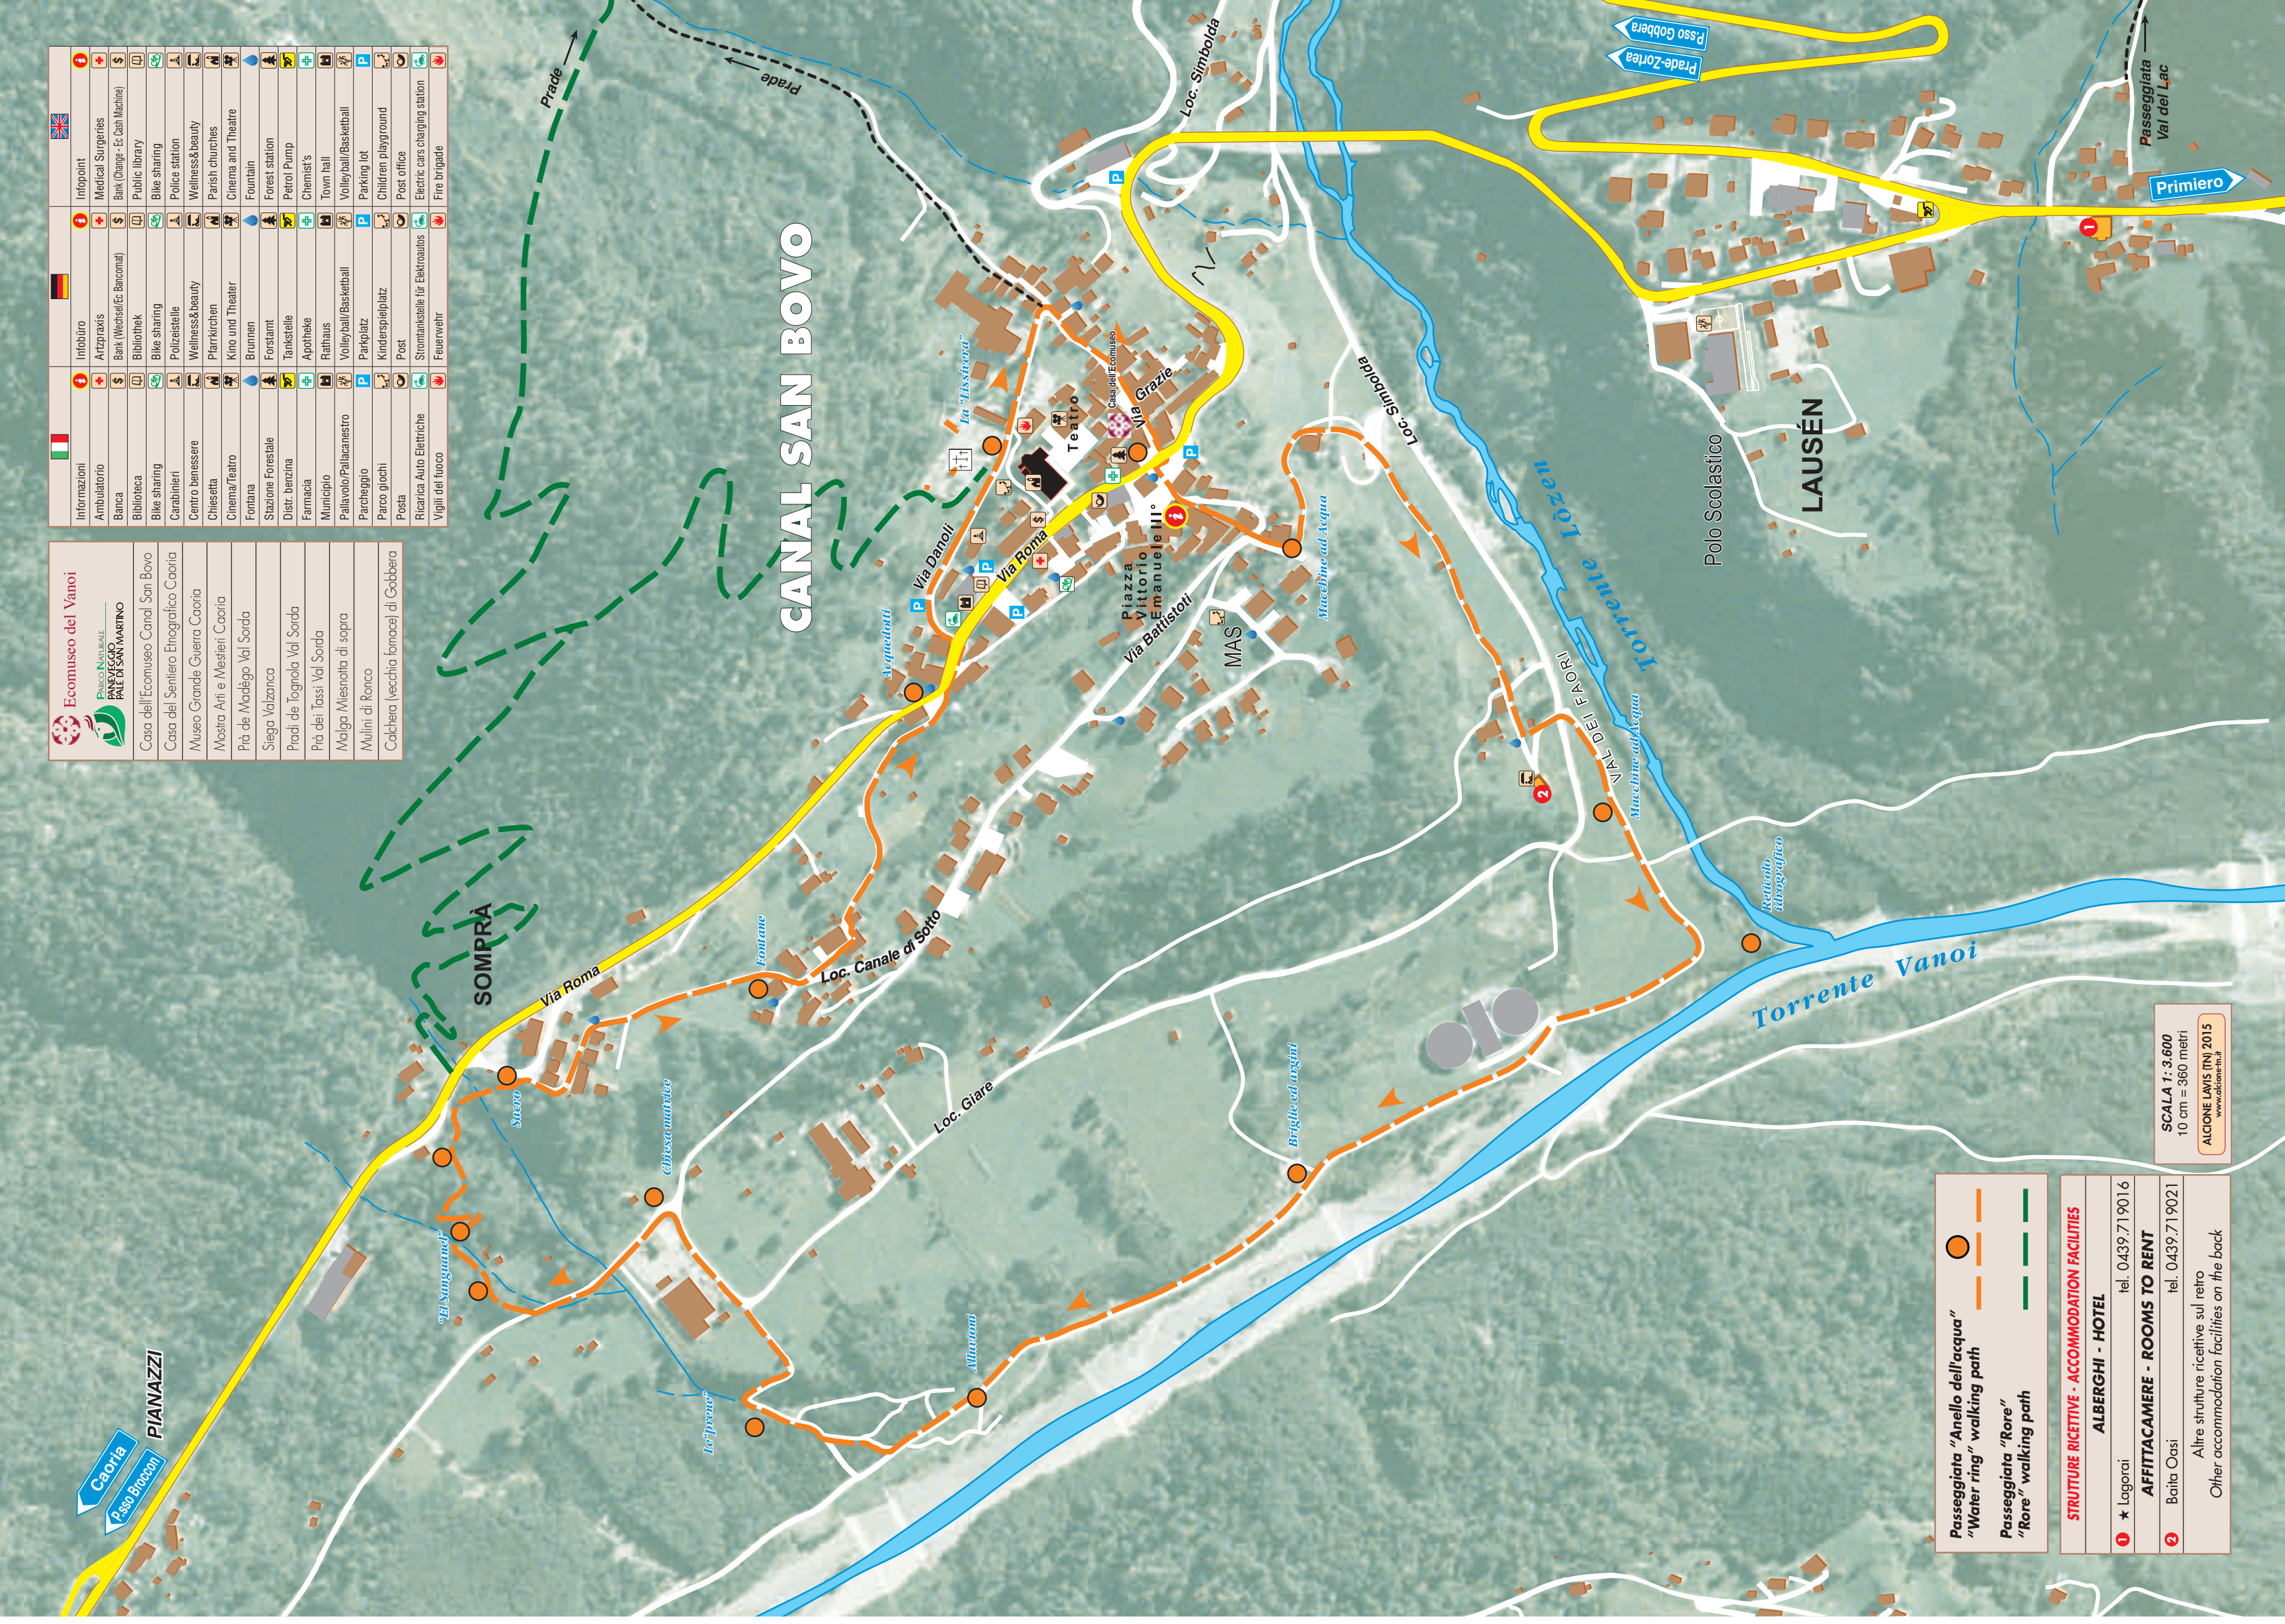

**PINCO NATURALE**  
**PANEVEGGIO**  
**PALE DI SAN MARTINO**

Casa dell'Ecomuseo Canal San Bovo
Casa del Sentiero Etnografico Caoria
Museo Grande Guerra Caoria
Mostra Arti e Mestieri Caoria
Prà de Madègo Val Sorda
Siega Valzanca
Pradi de Tognola Val Sorda
Prà dei Tassi Val Sorda
Malga Miesnoita di sopra
Mulini di Ronco
Calchera (vecchia fornace) di Gobbera

**TRENTINO**

**s.mart**  
SAN MARTINO DI CASTROZZA  
PASSO ROLLE - PRIMIERO - VANOI

**Ecomuseo del Vanoi**

**PANCO NATURALE**  
**PANEVEGGIO**  
**PALE DI SAN MARTINO**

Casa dell'Ecomuseo Canal San Bovo  
 Casa del Sentiero Enografico Coarica  
 Museo Grande Guerra Coarica  
 Mostra Arti e Mestieri Coarica  
 Prà de Madègo Val Sorda  
 Siega Valzanca  
 Pradi de Tognola Val Sorda  
 Prà dei Tassi Val Sorda  
 Malga Miesnola di sopra  
 Mulini di Ronco  
 Calchera (vecchia formace) di Gobbera

● Passeggiata "Anello dell'acqua" "Water ring" walking path

— Passeggiata "Rore" "Rore" walking path

**STRUTTURE RICETTIVE - ACCOMMODATION FACILITIES**

ALBERGHI - HOTEL	
★ Lagorai	tel. 0439.719016
AFFITTACAMERE - ROOMS TO RENT	
2 Baia Oasi	tel. 0439.719021

Altre strutture ricettive sul retro  
 Other accommodation facilities on the back

SCALA 1: 3.600  
 10 cm = 360 metri  
 ALCONE LAVIS (TN) 2015  
 www.alcone.it