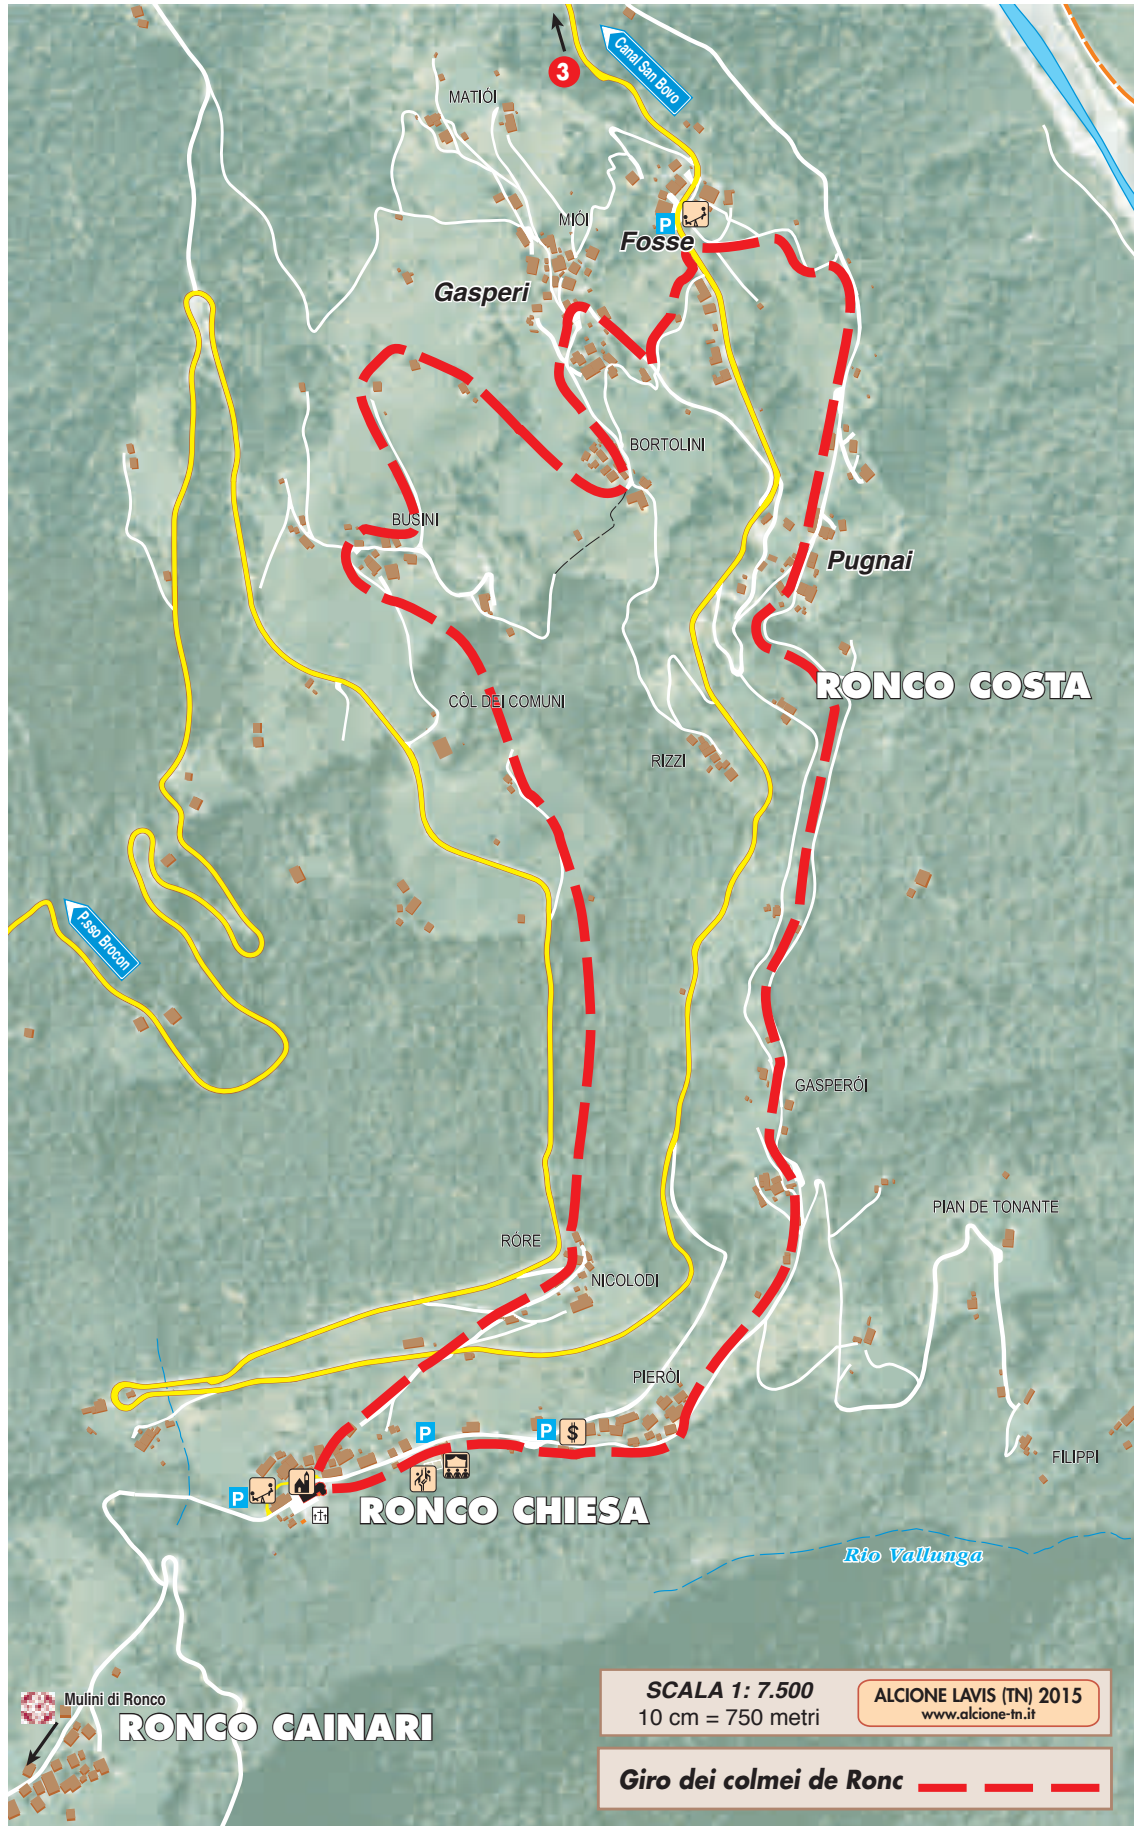

**PINCO NATURALE**  
**PANEVEGGIO**  
**PALE DI SAN MARTINO**

Casa dell'Ecomuseo Canal San Bovo
Casa del Sentiero Etnografico Caoria
Museo Grande Guerra Caoria
Mostra Arti e Mestieri Caoria
Prà de Madègo Val Sorda
Siega Valzanca
Pradi de Tognola Val Sorda
Prà dei Tassi Val Sorda
Malga Miesnoita di sopra
Mulini di Ronco
Calchera (vecchia fornace) di Gobbera

**TRENTINO**

**s.mart**  
SAN MARTINO DI CASTROZZA  
PASSO ROLLE - PRIMIERO - VANOI

**Ecomuseo del Vanoi**

**PANCO NATURALE**  
**PANEVEGGIO**  
**PALE DI SAN MARTINO**

Casa dell'Ecomuseo Canal San Bovo  
 Casa del Sentiero Enografico Coarica  
 Museo Grande Guerra Coarica  
 Mostra Arti e Mestieri Coarica  
 Prà de Madègo Val Sorda  
 Siega Valzanca  
 Pradi de Tognola Val Sorda  
 Prà dei Tassi Val Sorda  
 Malga Miesnola di sopra  
 Mulini di Ronco  
 Calchera (vecchia formace) di Gobbera