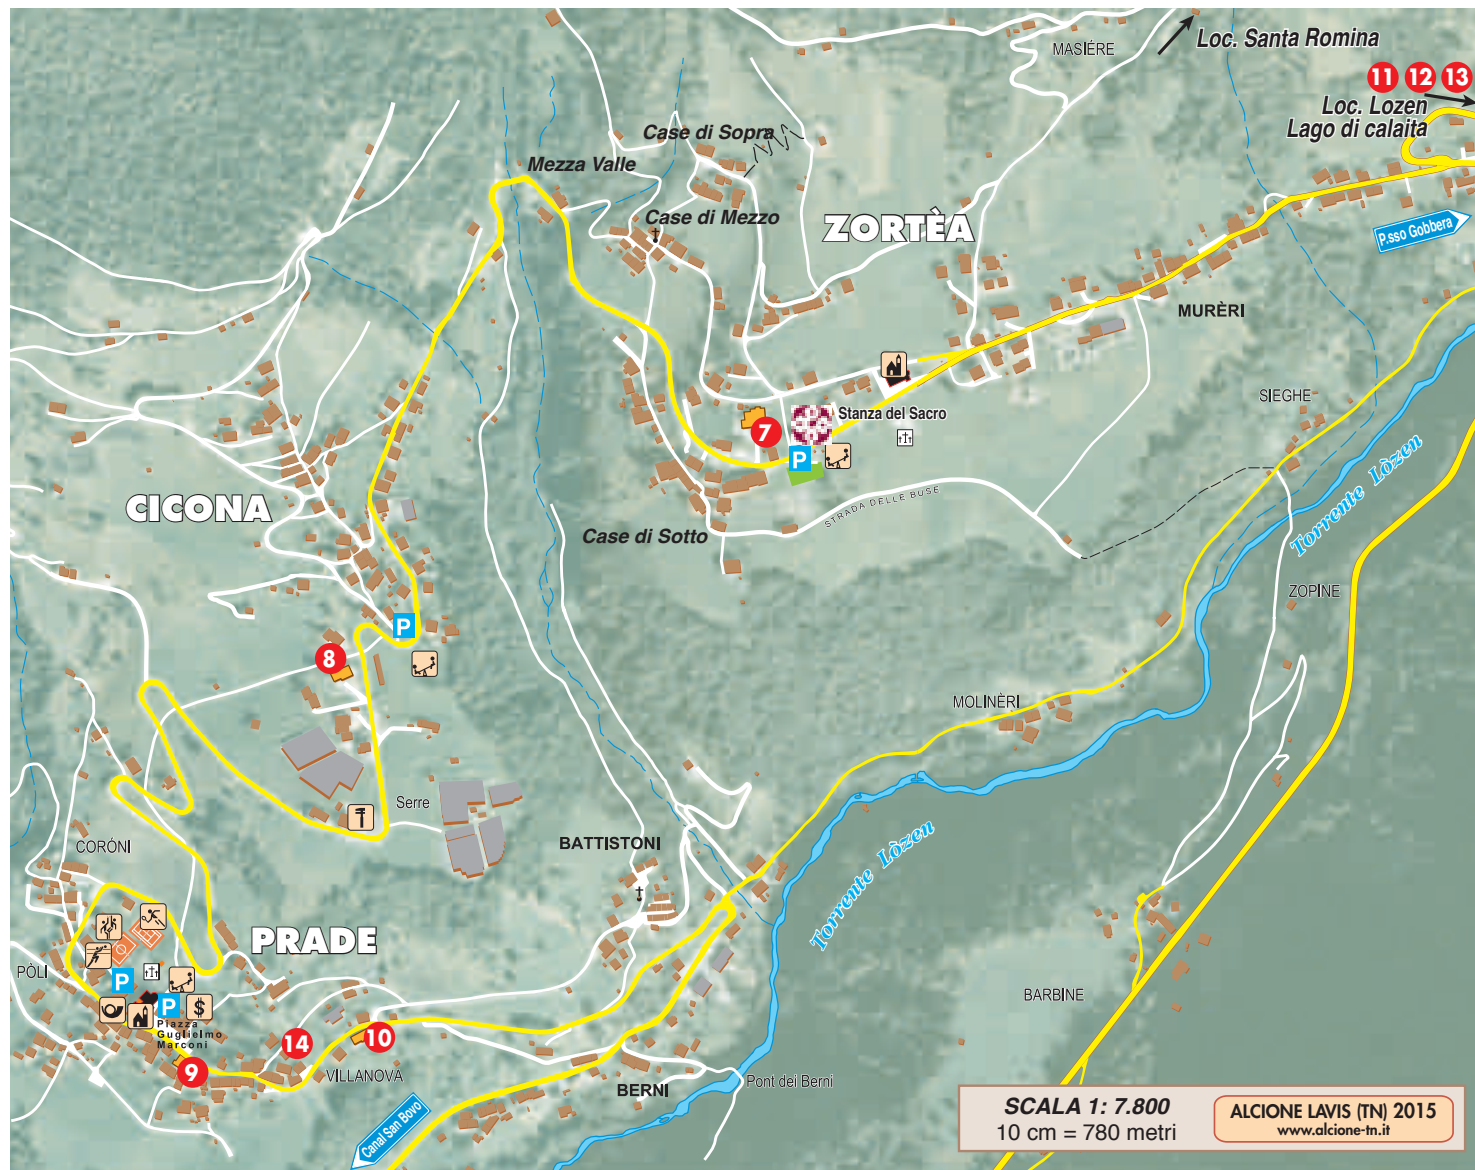

SCALA 1: 7.800
10 cm = 780 metri

ALCIONE LAVIS (TN) 2015
www.alcione-tn.it

STRUTTURE RICETTIVE - ACCOMMODATION FACILITIES

ALBERGHI - HOTEL

4	★★★★	AL PIN	Caoria	tel. 0439.710265
8	★★	CIMA D'ASTA	Ciconia	tel. 0439.719054
7	★★	SERENELLA	Zortea	tel. 0439.719000
11	★	MIRALAGO	loc. Calaita	tel. 0439.719395
9	★	VANOI	Prade	tel. 0439.719012
10		VILLANUOVA	Prade	tel. 0439.719008

B&B - AFFITTACAMERE

18		CHALET NEL DOCH	Valle del Lozen	tel. 0439.763206
12		LOZEN	loc. Lozen	tel. 0439.719066
5		REFAVAIE	loc. Refavaie	tel. 0439.710009
15		B&B ROSY	Caoria	tel. 0439.710016
14		VILLA CHEIA	Prade	tel. 0439.763206
3		MASO PARADISI	loc. Giarani, Ronco	tel. 347 6030518

CAMPEGGI - AREE CAMPER

16		AREA CAMPER	Caoria	tel. 0439.710016

Altre strutture ricettive sul retro
Other accommodation facilities on the back

Ecomuseo del Vanoi

PINCO NATURALE
PANEVEGGIO
PALE DI SAN MARTINO

Casa dell'Ecomuseo Canal San Bovo
Casa del Sentiero Etnografico Caoria
Museo Grande Guerra Caoria
Mostra Arti e Mestieri Caoria
Prà de Madègo Val Sorda
Siega Valzanca
Pradi de Tognola Val Sorda
Prà dei Tassi Val Sorda
Malga Miesnoita di sopra
Mulini di Ronco
Calchera (vecchia fornace) di Gobbera